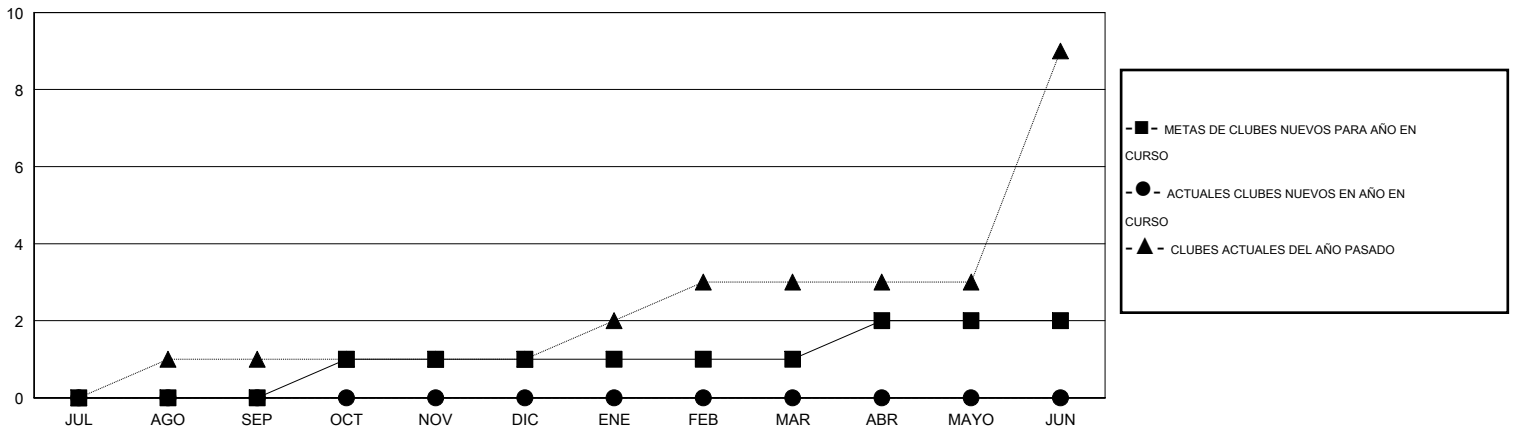

MONTHLY MEMBERSHIP PROGRESS REPORT

District G 1

Results as of: 9/30/2016

GMT: Jaime García Cepeda

UBICACIÓN ECUADOR

GMT DE AE 3

Clubes					socios				
RESULTADOS DE 2016-2017					RESULTADOS DE 2016-2017				
TRIMESTRE	META DE CLUBES NUEVOS	NUEVOS CLUBES	CLUBES DADOS DE BAJA	GANANCIA/PÉRDIDA NETA	TRIMESTRE	META DE SOCIOS NUEVOS	SOCIOS FUNDADORES Y SOCIOS AÑADIDOS	SOCIOS DADOS DE BAJA	GANANCIA/PÉRDIDA NETA
JUL/AGO/SEP	0	0	1	-1	JUL/AGO/SEP	9	39	117	-78
OCT/NOV/DIC	1	0	0	0	OCT/NOV/DIC	-2	0	0	0
ENE/FEB/MAR	0	0	0	0	ENE/FEB/MAR	3	0	0	0
ABR/MAYO/JUN	1	0	0	0	ABR/MAYO/JUN	5	0	0	0

METAS Y CIFRA ACUMULATIVA DE CLUBES NUEVOS

METAS Y CIFRA ACUMULATIVA DE SOCIOS

CLUBES DADOS DE BAJA: 1	12 CLUBS OF 61 AÑADIERON 1 O MÁS SOCIOS NUEVOS	DISTRIBUCIÓN POR SEXO
		MASCULINO 747 (48.86%)
		FEMENINO 782 (51.14%)
SOCIOS DADOS DE BAJA	CLIC AQUÍ PARA DATOS DE SALUD DE CLUB	SOCIOS EN UNIDAD FAMILIAR 465
FALLECIDOS 5		CABEZA DE FAMILIA 201
CLUB CANCELADO 7		NO ES CABEZA DE FAMILIA 264
OTRO 105		
TOTAL 117		