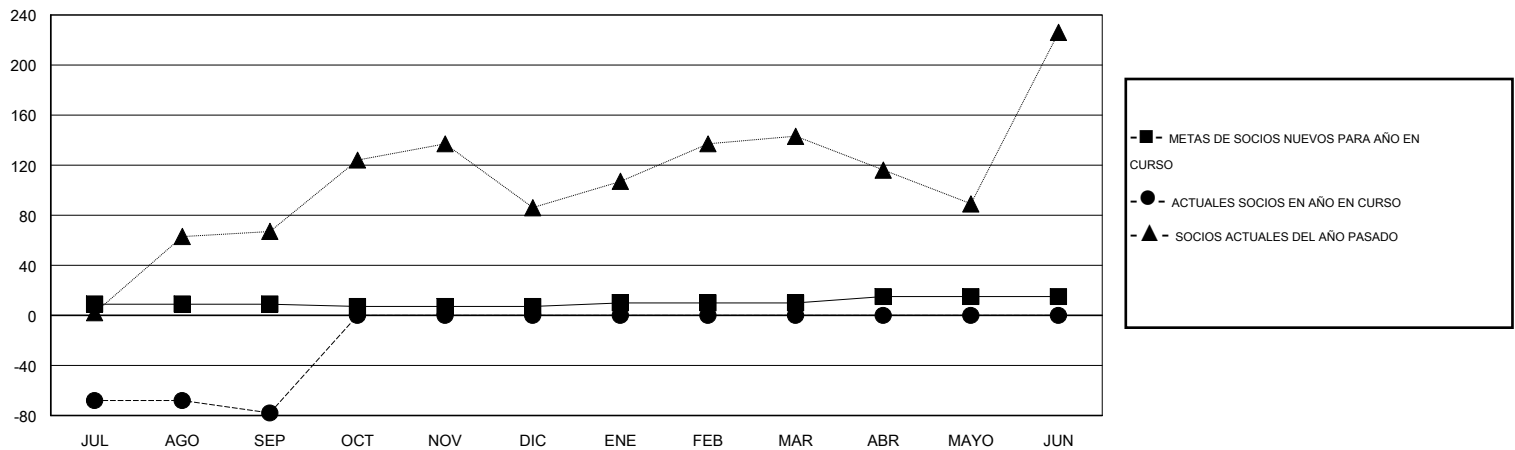

MONTHLY MEMBERSHIP PROGRESS REPORT

District G 1

Results as of: 9/30/2016

GMT: Jaime García Cepeda

UBICACIÓN ECUADOR

GMT DE AE 3

Clubes					socios				
RESULTADOS DE 2016-2017					RESULTADOS DE 2016-2017				
TRIMESTRE	META DE CLUBES NUEVOS	NUEVOS CLUBES	CLUBES DADOS DE BAJA	GANANCIA/PÉRDIDA NETA	TRIMESTRE	META DE SOCIOS NUEVOS	SOCIOS FUNDADORES Y SOCIOS AÑADIDOS	SOCIOS DADOS DE BAJA	GANANCIA/PÉRDIDA NETA
JUL/AGO/SEP	0	0	1	-1	JUL/AGO/SEP	9	39	117	-78
OCT/NOV/DIC	1	0	0	0	OCT/NOV/DIC	-2	0	0	0
ENE/FEB/MAR	0	0	0	0	ENE/FEB/MAR	3	0	0	0
ABR/MAYO/JUN	1	0	0	0	ABR/MAYO/JUN	5	0	0	0

METAS Y CIFRA ACUMULATIVA DE CLUBES NUEVOS

METAS Y CIFRA ACUMULATIVA DE SOCIOS

CLUBES DADOS DE BAJA: 1	12 CLUBS OF 61 AÑADIERON 1 O MÁS SOCIOS NUEVOS	DISTRIBUCIÓN POR SEXO
		MASCULINO 747 (48.86%)
		FEMENINO 782 (51.14%)
SOCIOS DADOS DE BAJA	CLIC AQUÍ PARA DATOS DE SALUD DE CLUB	SOCIOS EN UNIDAD FAMILIAR 465
FALLECIDOS 5		CABEZA DE FAMILIA 201
CLUB CANCELADO 7		NO ES CABEZA DE FAMILIA 264
OTRO 105		
TOTAL 117		